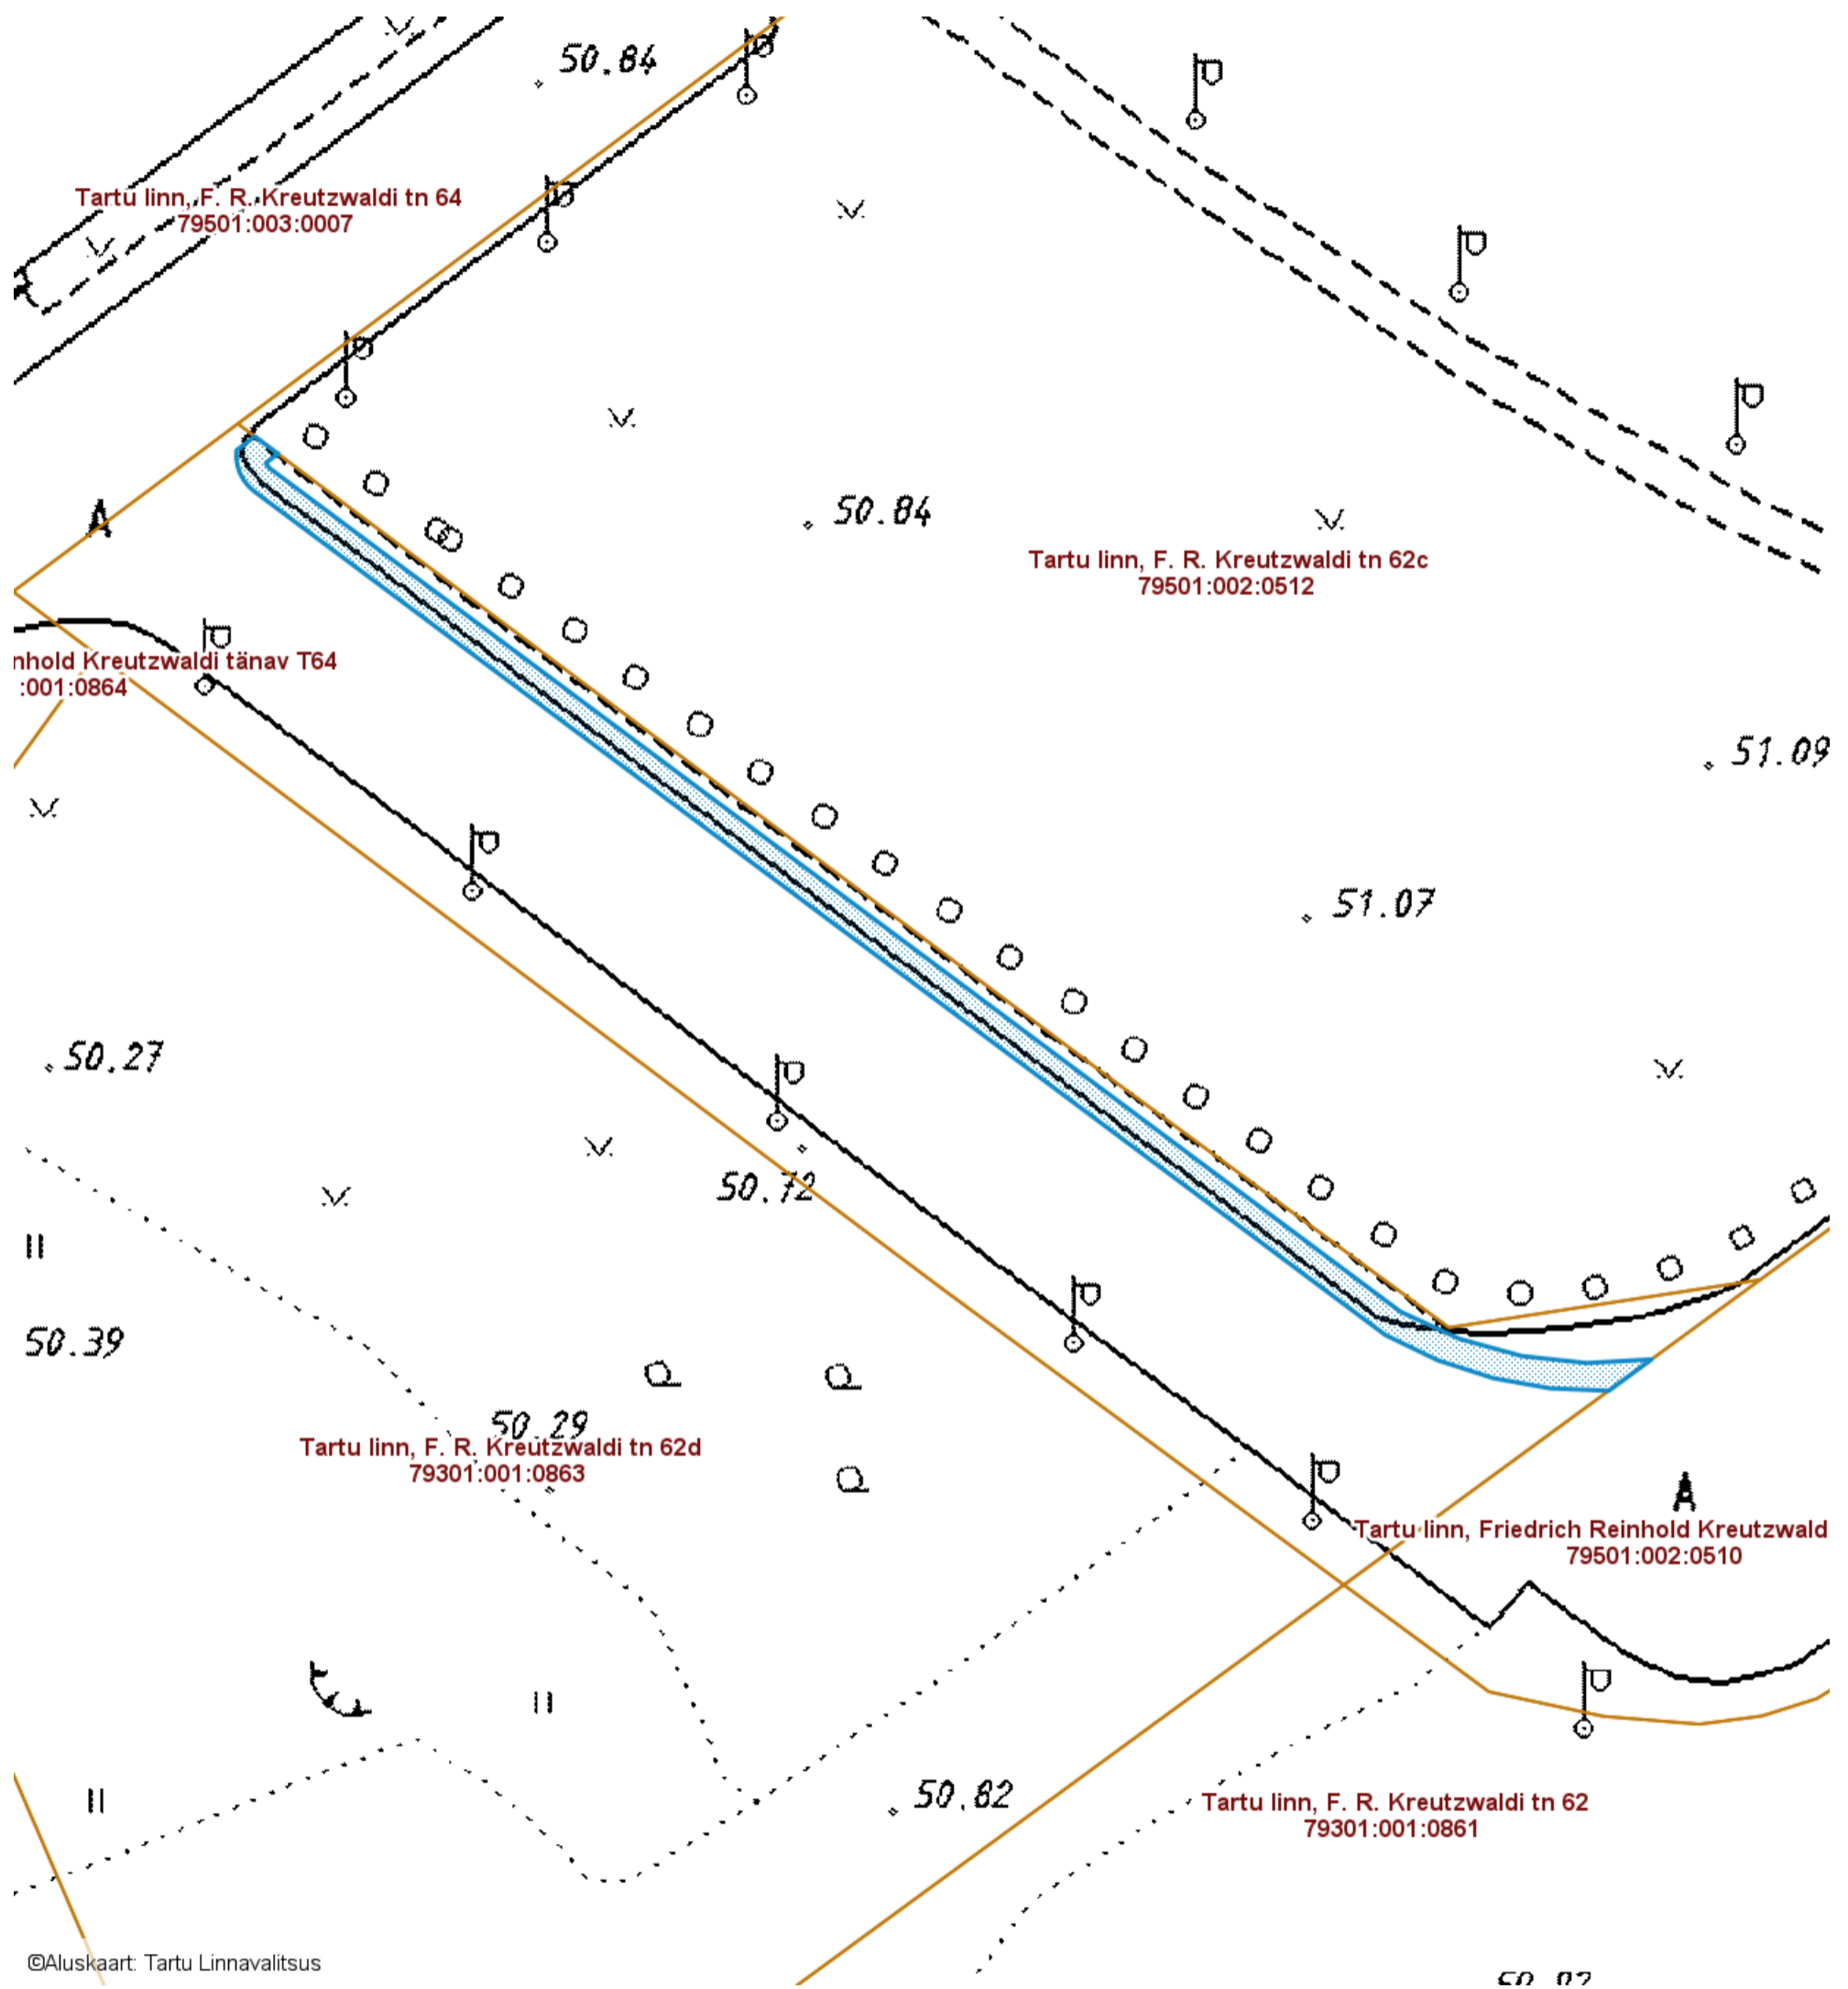

SUNDVALDUSE ALA ASENDIPLAAN

Tartu maakond, Tartu linn, Tartu linn, Friedrich Reinhold Kreutzwaldi tänav T63 (79501:002:0513)

M 1 : 500

©Aluskaart: Tartu Linnavalitsus

— Sundvalduse ala pindala
ligikaudu 246 m²
(0,4 kV maakaabelliin)

Sundvalduse ala koordinaadid

Nr	X	Y	Nr	X	Y
1	6475728.41	656987.61	17	6475726.06	656985.51
2	6475727.75	656986.74	18	6475726.50	656985.16
3	6475727.58	656986.84	19	6475727.00	656984.88
4	6475727.42	656986.97	20	6475727.53	656984.70
5	6475727.28	656987.13	21	6475728.09	656984.61
6	6475666.52	657068.59	22	6475728.66	656984.62
7	6475664.56	657072.85	23	6475729.66	656985.94
8	6475663.32	657077.36			
9	6475662.82	657082.02			
10	6475663.08	657086.70			
11	6475660.82	657083.62			
12	6475660.99	657079.42			
13	6475661.73	657075.28			
14	6475663.02	657071.28			
15	6475664.84	657067.50			
16	6475725.68	656985.93			

Koostas: **Pille Toom**